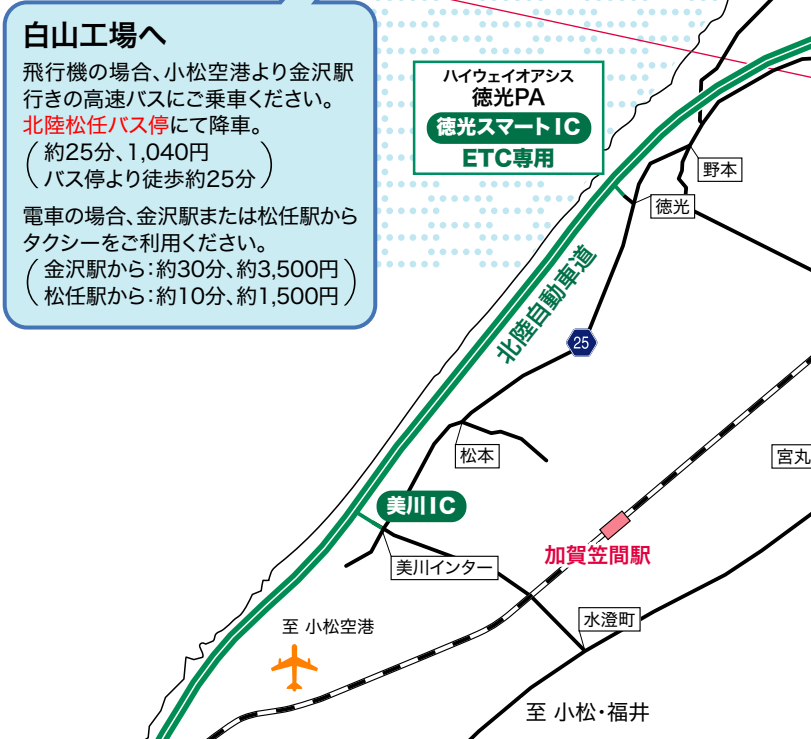

白山工場周辺図 白山工場:石川県白山市旭丘3-17 TEL.076-275-7711(代)

白山工場へ

飛行機の場合、小松空港より金沢駅
 行き的高速バスにご乗車ください。
北陸松任バス停にて降車。
 (約25分、1,040円)
 (バス停より徒歩約25分)

電車の場合、金沢駅または松任駅から
 タクシーをご利用ください。
 (金沢駅から:約30分、約3,500円)
 (松任駅から:約10分、約1,500円)

ハイウェイオアシス
徳光PA
徳光スマートIC
ETC専用

本社・SE館へ

飛行機の場合、小松空港より金沢駅
 行き的高速バスにご乗車ください。
 終点**金沢駅**にて降車。(約40分、1,150円)
 終点金沢駅よりタクシーをご利用ください。
 (金沢駅から:約15分、約2,000円)

本社・SE館周辺図 石川県金沢市示野町イ6 TEL.076-267-3111(代)