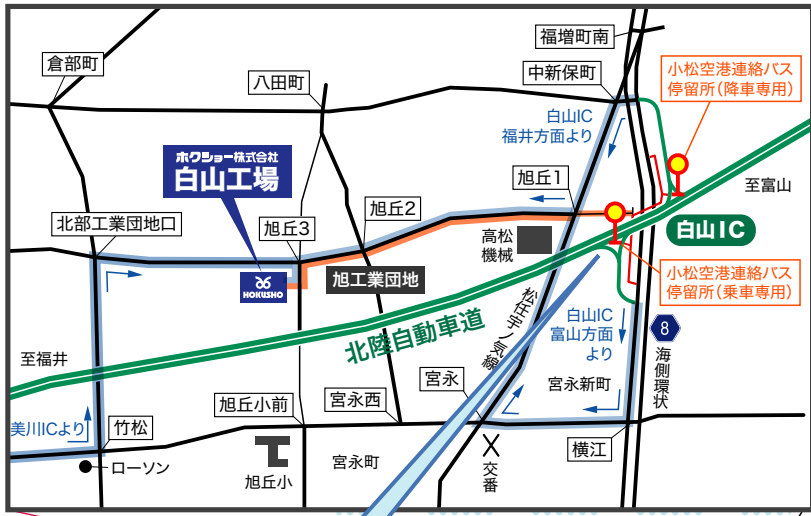

白山工場周辺図 白山工場:石川県白山市旭丘3-17 TEL.076-275-7711(代)

白山工場へ

飛行機の場合、小松空港より金沢駅
 行き的高速バスにご乗車ください。
北陸松任バス停にて降車。
 (約25分、1,040円)
 (バス停より徒歩約25分)

電車の場合、金沢駅または松任駅から
 タクシーをご利用ください。
 (金沢駅から:約30分、約3,500円)
 (松任駅から:約10分、約1,500円)

ハイウェイオアシス
徳光PA
徳光スマートIC
ETC専用

本社・SE館へ

飛行機の場合、小松空港より金沢駅
 行き的高速バスにご乗車ください。
 終点**金沢駅**にて降車。(約40分、1,150円)
 終点金沢駅よりタクシーをご利用ください。
 (金沢駅から:約15分、約2,000円)

本社・SE館周辺図 石川県金沢市示野町イ6 TEL.076-267-3111(代)