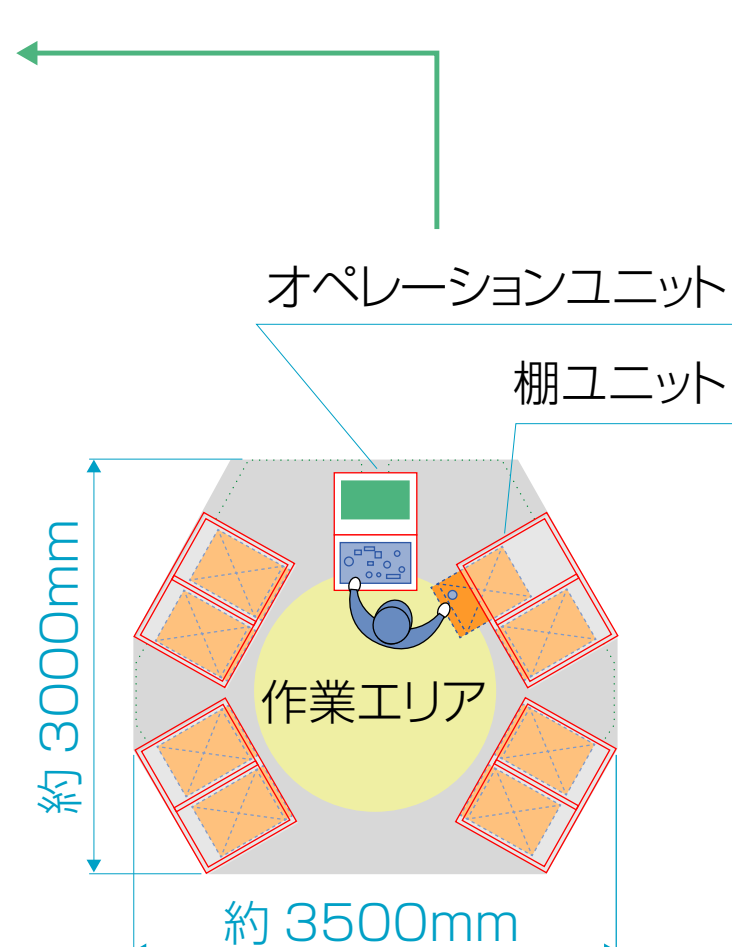

出展テーマ

ピッキング作業の省力化

多店舗同時AGVピッキングシステム

EASY(イージー)は、1人の作業者が24店舗分同時にミス無く種まき仕分け作業が行なえる棚方式店舗別仕分け支援システムです。オペレーションユニット(1台)と棚ユニット(4台)および作業スペースを合わせても、およそ3坪という省スペースで設置できます。また、全ユニットキャスター付きですので移動・移設が簡単に行なえます。商品コードを読み取ると、仕分け先の棚が自動的に出てきます。そこに商品を入れ、棚を戻すと実績が上がり作業完了となります。歩きまわる必要がなく熟練度に左右されないため、誰でもミス無くすぐに高い生産性を得ることができます。(1時間当たりの棚開閉回数700~900回)

棚方式店舗別仕分け支援システム

EASY

EFFICIENCY ASSORT SHELF SYSTEM

■ステーションの構成

■オペレーションユニット

※RFID方式の場合はお問い合わせください。

※電源：AC100V×1口

最適なモノの流れを創造する