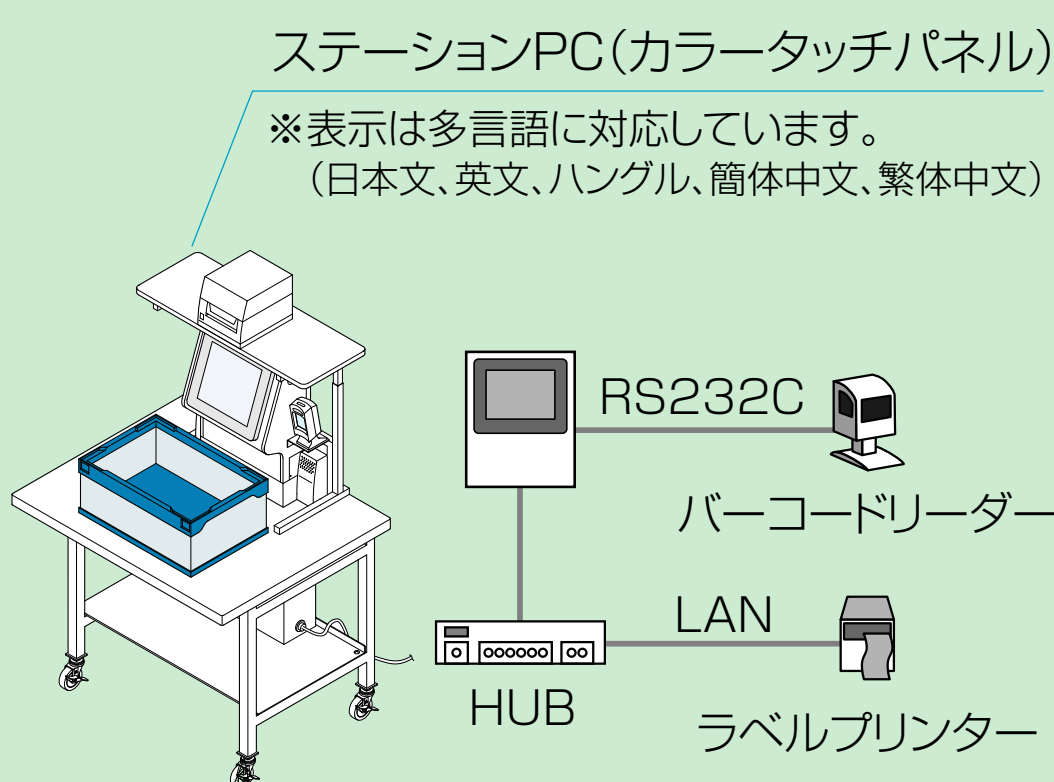

出展テーマ

ピッキング作業の省力化

多店舗同時AGVピッキングシステム

EASY(イージー)は、1人の作業者が24店舗分同時にミス無く種まき仕分け作業が行なえる棚方式店舗別仕分け支援システムです。オペレーションユニット(1台)と棚ユニット(4台)および作業スペースを合わせても、およそ3坪という省スペースで設置できます。また、全ユニットキャスター付きですので移動・移設が簡単に行なえます。商品コードを読み取ると、仕分け先の棚が自動的に出てきます。そこに商品を入れ、棚を戻すと実績が上がり作業完了となります。歩きまわる必要がなく熟練度に左右されないため、誰でもミス無くすぐに高い生産性を得ることができます。(1時間当たりの棚開閉回数700~900回)

棚方式店舗別仕分け支援システム

EASY

EFFICIENCY ASSORT SHELF SYSTEM

■ステーションの構成

■オペレーションユニット

※RFID方式の場合はお問い合わせください。

※電源：AC100V×1口

最適なモノの流れを創造する