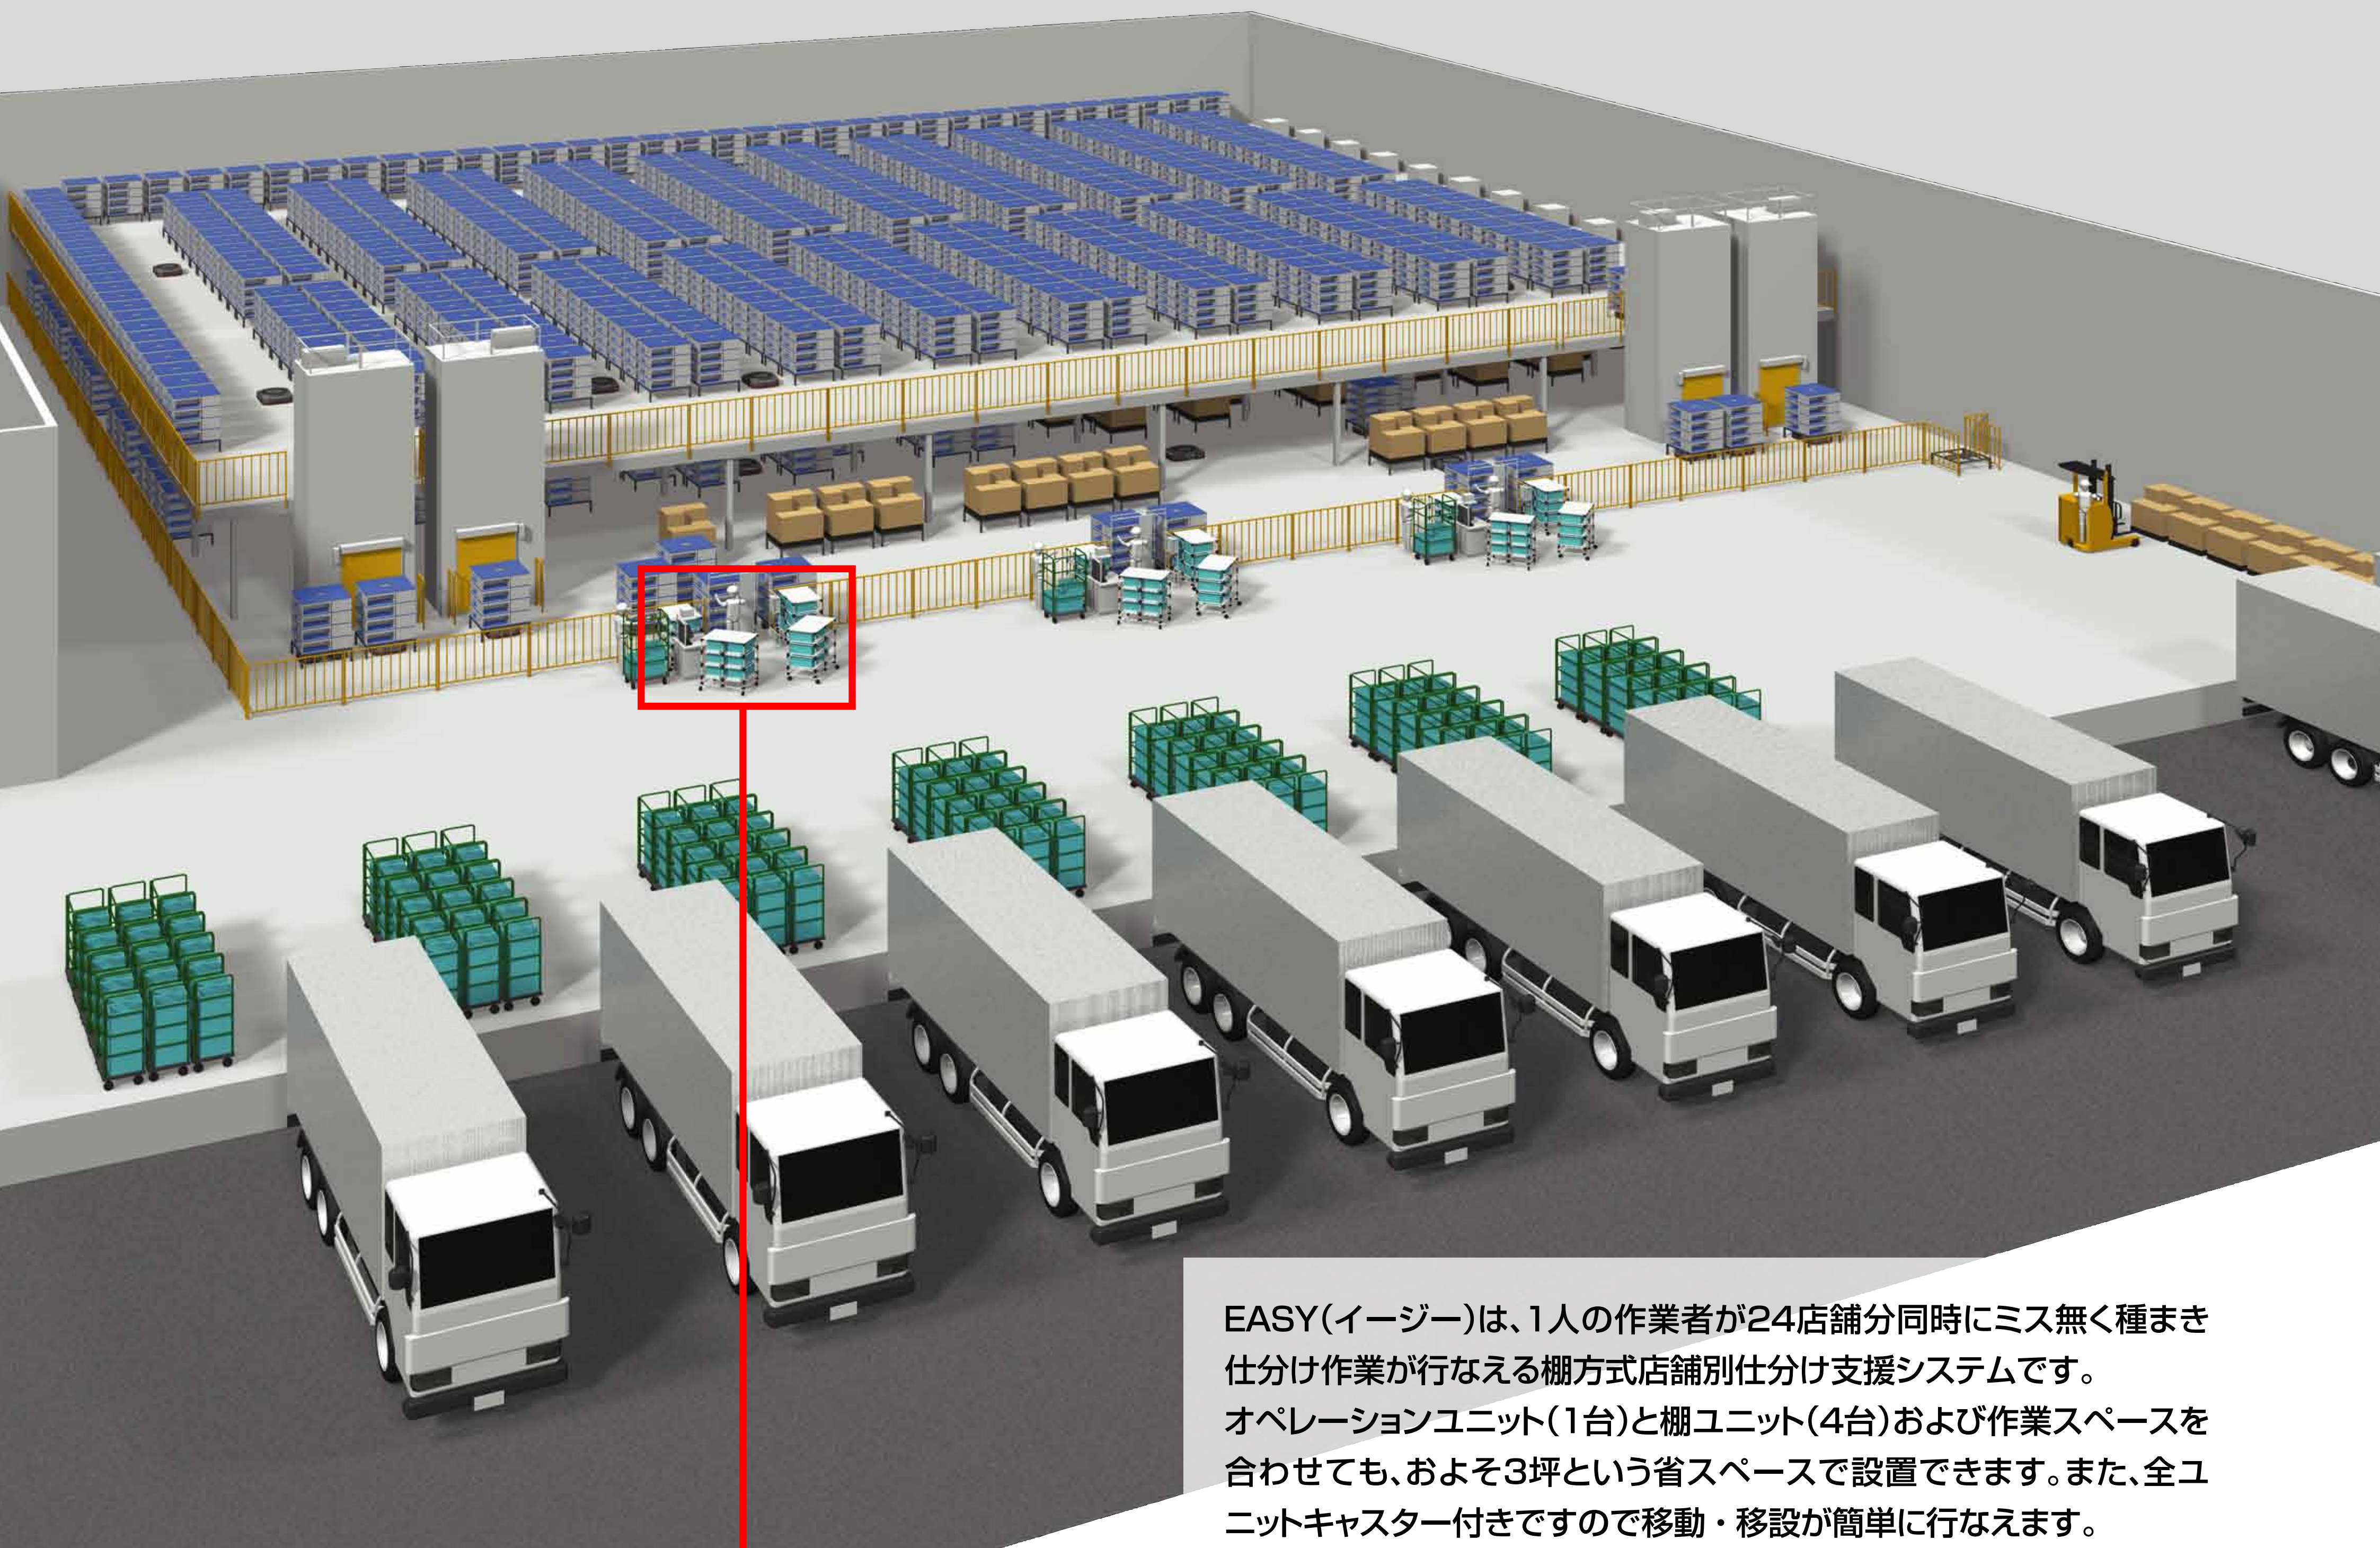

出展テーマ

ピッキング作業の省力化

多店舗同時AGVピッキングシステム

EASY(イージー)は、1人の作業者が24店舗分同時にミス無く種まき仕分け作業が行なえる棚方式店舗別仕分け支援システムです。オペレーションユニット(1台)と棚ユニット(4台)および作業スペースを合わせても、およそ3坪という省スペースで設置できます。また、全ユニットキャスター付きですので移動・移設が簡単に行なえます。商品コードを読み取ると、仕分け先の棚が自動的に出てきます。そこに商品を入れ、棚を戻すと実績が上がり作業完了となります。歩きまわる必要がなく熟練度に左右されないため、誰でもミス無くすぐに高い生産性を得ることができます。(1時間当たりの棚開閉回数700~900回)

棚方式店舗別仕分け支援システム

EASY

EFFICIENCY ASSORT SHELF SYSTEM

■ステーションの構成

■オペレーションユニット

※RFID方式の場合はお問い合わせください。

※電源：AC100V×1口

最適なモノの流れを創造する